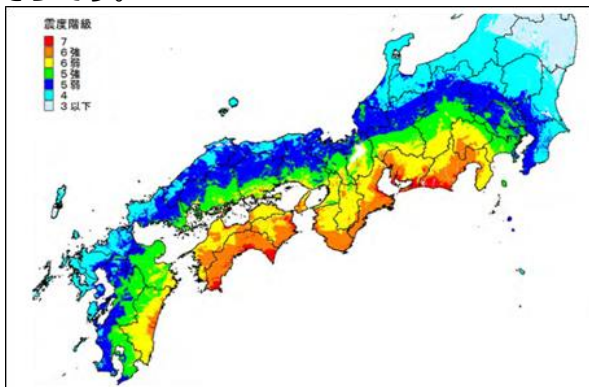

## ★大阪北部地震★

2018年6月18日に大阪北部で大きな地震がありました。この地震の経済損失は1800億円にもなるとのニュースもありました。

6月12日に大隅半島沖でM5.6の地震があり都城も震度3でした。

今回の大阪北地震は、南海トラフ地震の前兆ではとの見方もあるようです。いつどこで地震が発生するか、ピッタリ予測できる人はいないでしょうが、日本は地震列島です。いつ大地震が起きてもおかしくない事だけは、認識しておいた方がよさそうです。

※南海トラフ地震 最大クラス発生の場合、静岡～宮崎県にかけての一部で震度7となる可能性がある想定され、関東～九州にかけての太平洋沿岸の広い地域に10mを超える大津波の来襲が想定されている・・・気象庁HPより